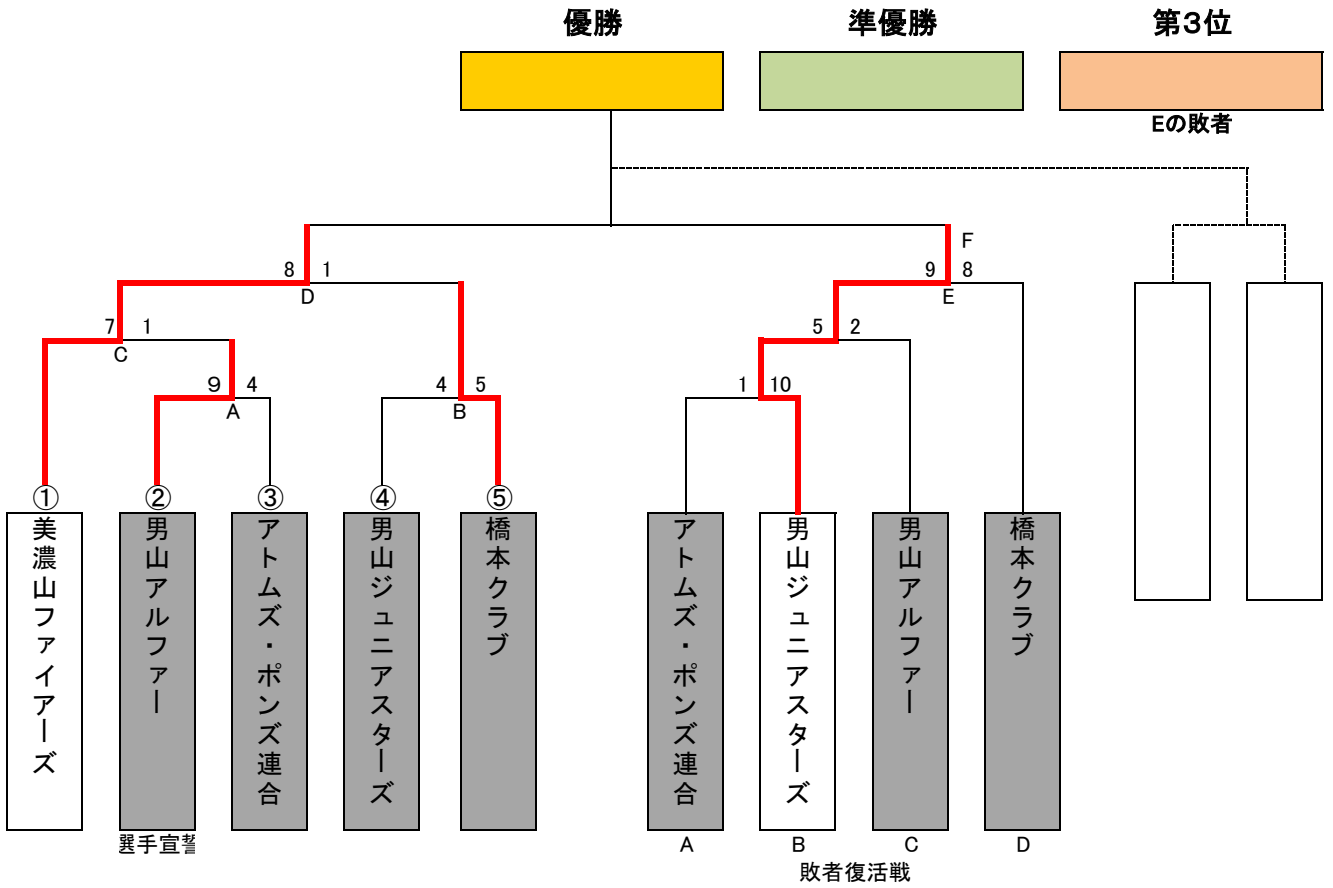

Aの部

トーナメント戦

Bの部

リーグ戦

		A	B	C	D	成績								
		アトムズ・ポイズ連合	美濃山ファイアーズ	橋本クラブ	男山アルファ	試合数	勝	敗	分	勝点	得点	失点	得失	順位(暫定)
A	アトムズ・ポイズ連合		○	●	●	3	1	2	0	3	18	18	0	3
B	美濃山ファイアーズ	●			●	2	0	2	0	0	6	11	-5	4
C	橋本クラブ	○			○	2	2	0	0	6	28	13	15	1
D	男山アルファ	○	○	●		3	2	1	0	6	16	25	-9	1

順位 ①ポイント点数(勝3、分1、負0) ②直接対決 ③失点

Aの部プレーオフ

敗者復活チーム(F)が勝上がった場合、再度、本線勝上がりチームとプレーオフを行い優勝チームを決める。但し、同点の場合は本線で勝ち進んだチームの勝利とする。