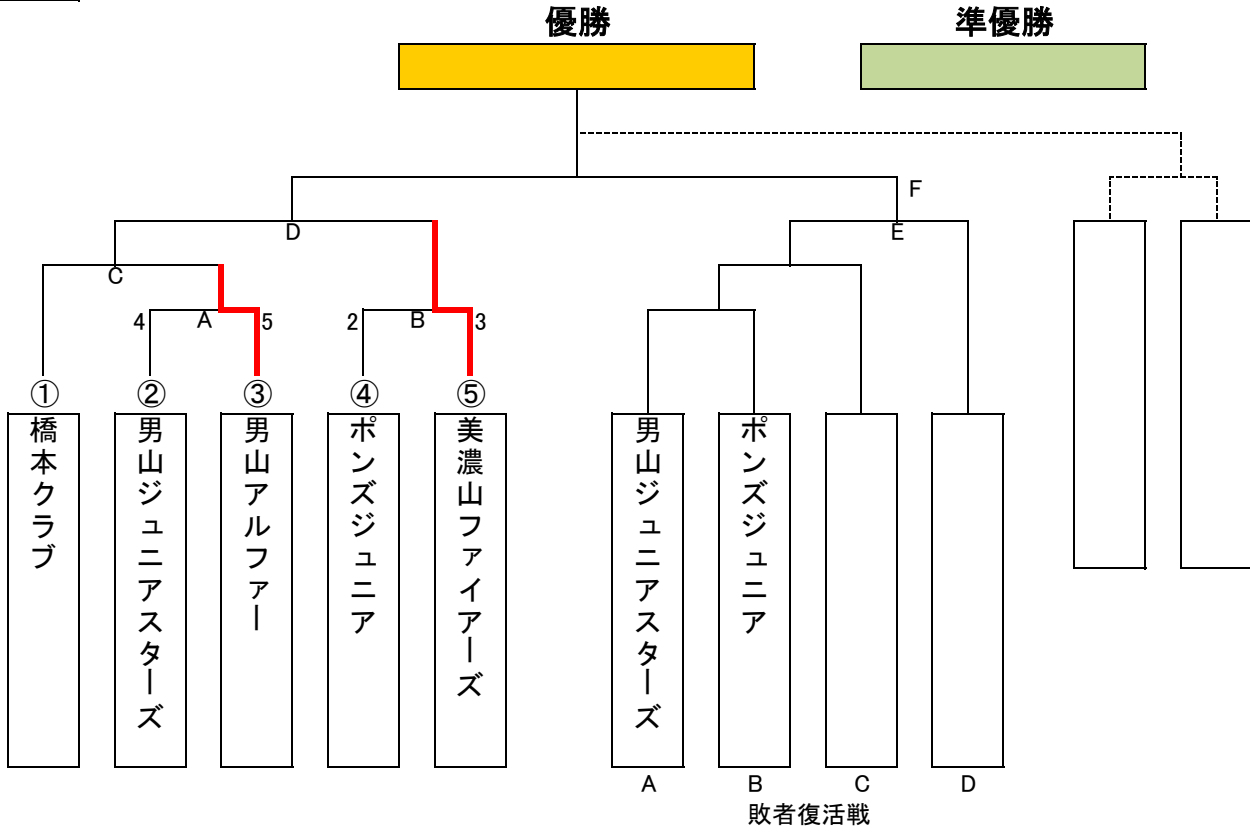

Aの部

リーグ戦

Aの部プレーオフ

敗者復活チーム(F)が勝上がった場合、再度、本線勝上がりチームとプレーオフを行い優勝チームを決める。但し、同点の場合は本線で勝ち進んだチームの勝利とする。

Bの部

トーナメント戦